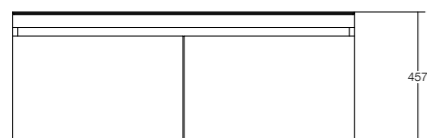

700 W x 490 D x 457H

URBAN 900 MKII VANITY

900 W x 490 D x 457H

URBAN 1200 MKII VANITY

1200 W x 490 D x 457H

URBAN 1400 MKII VANITY

1400 W x 490 D x 457H

Basin Features: