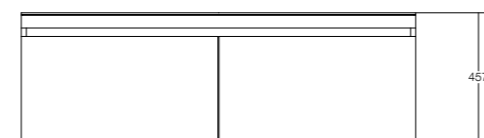

700 W x 490 D x 457H

URBAN 900 MKII VANITY

900 W x 490 D x 457H

URBAN 1200 MKII VANITY

1200 W x 490 D x 457H

URBAN 1400 MKII VANITY

1400 W x 490 D x 457H

Basin Features: