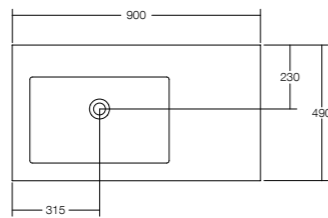

700 W x 490 D x 457H

URBAN 900 MKII VANITY

900 W x 490 D x 457H

URBAN 1200 MKII VANITY

1200 W x 490 D x 457H

URBAN 1400 MKII VANITY

1400 W x 490 D x 457H

Basin Features: