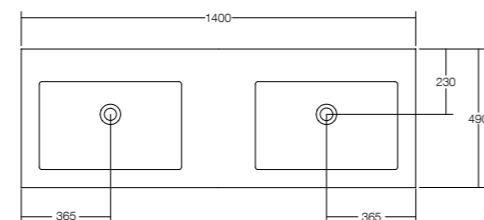

700 W x 490 D x 457H

URBAN 900 MKII VANITY

900 W x 490 D x 457H

URBAN 1200 MKII VANITY

1200 W x 490 D x 457H

URBAN 1400 MKII VANITY

1400 W x 490 D x 457H

Basin Features: