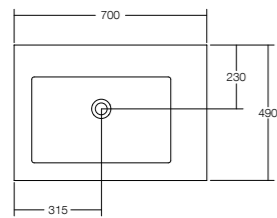

700 W x 490 D x 457H

URBAN 900 MKII VANITY

900 W x 490 D x 457H

URBAN 1200 MKII VANITY

1200 W x 490 D x 457H

URBAN 1400 MKII VANITY

1400 W x 490 D x 457H

Basin Features: