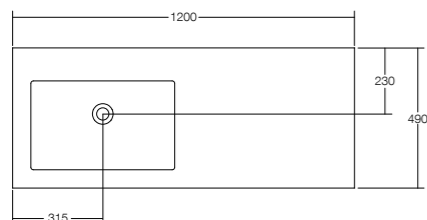

700 W x 490 D x 457H

URBAN 900 MKII VANITY

900 W x 490 D x 457H

URBAN 1200 MKII VANITY

1200 W x 490 D x 457H

URBAN 1400 MKII VANITY

1400 W x 490 D x 457H

Basin Features: